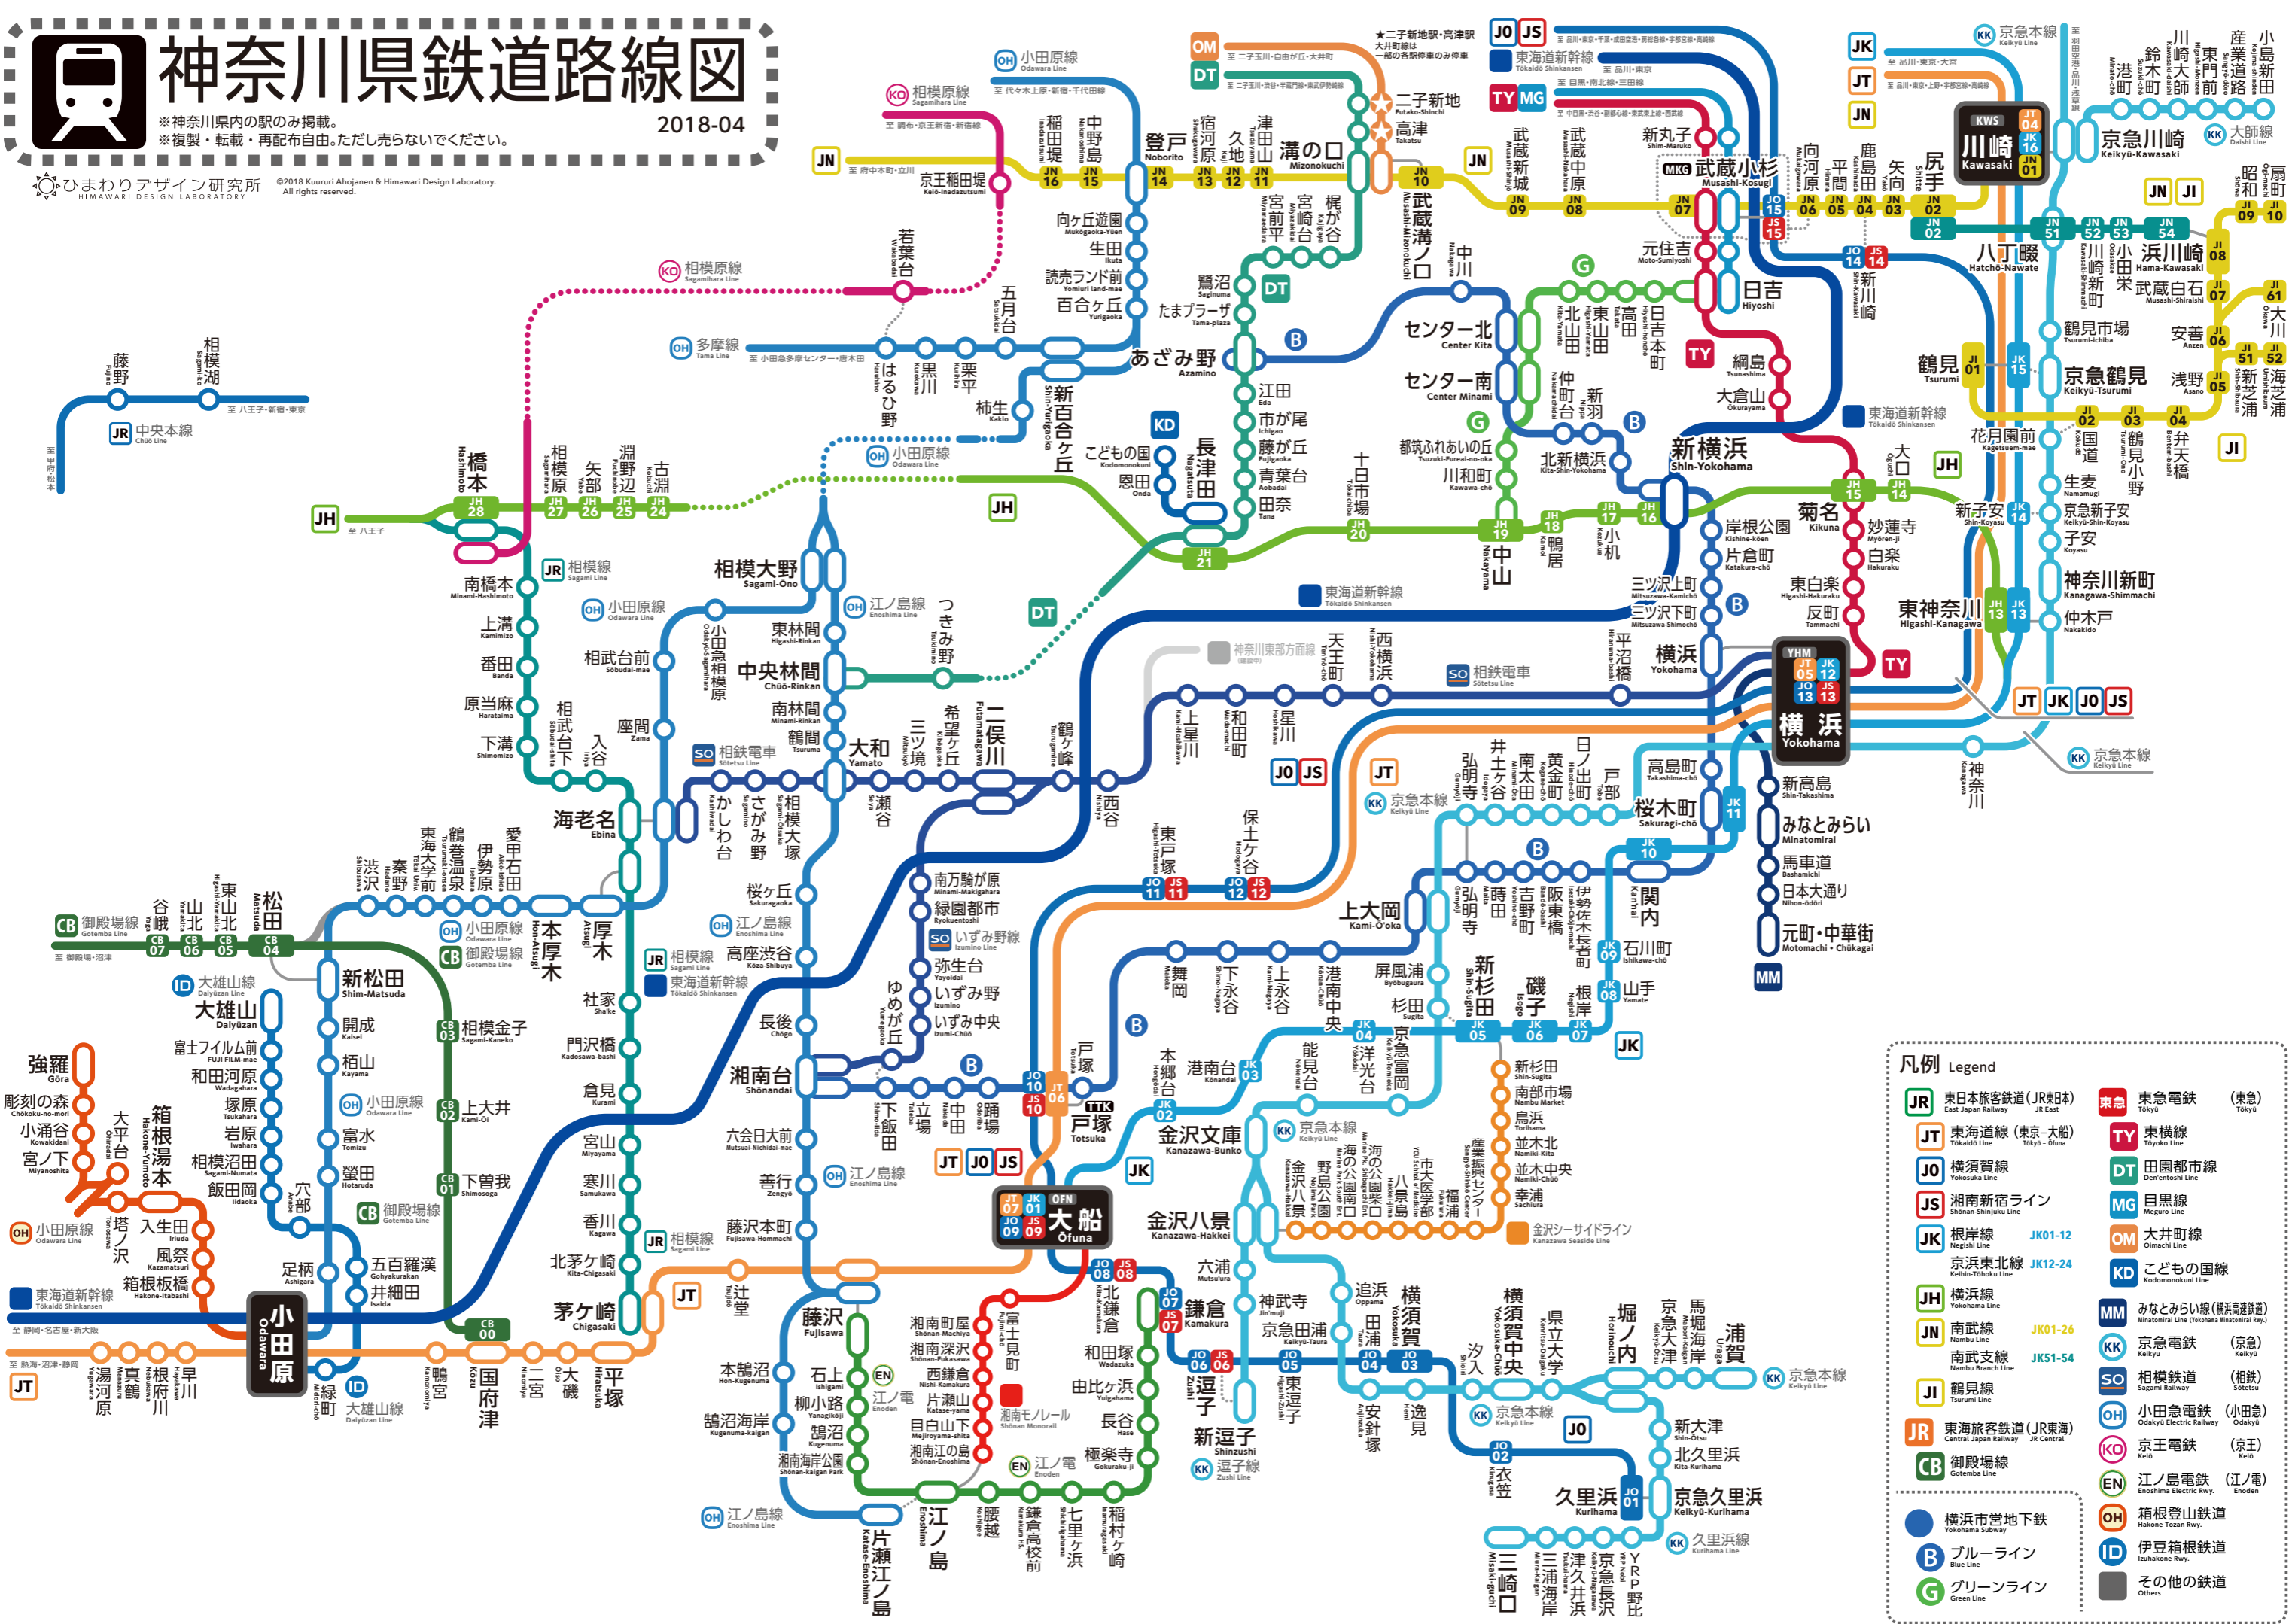

神奈川県鉄道路線図

※神奈川県内の駅のみ掲載。
※複製・転載・再配布自由。ただし売らないでください。

2018-04

ひまわりデザイン研究所
HIMAWARI DESIGN LABORATORY

凡例 Legend

JR	東日本旅客鉄道 (JR東本)	東急	東急電鉄 (東急)
JT	東海道線 (東京-大船)	TY	東横線
JO	横須賀線	DT	田園都市線
JS	湘南新宿ライン	MG	目黒線
JK	根岸線	OM	大井町線
JH	横浜線	KD	こどもの国線
JN	南武線	MM	みなとみらい線 (横浜高速鉄道)
JI	鶴見線	KK	京急電鉄 (京急)
JR	東海旅客鉄道 (JR東海)	SO	相模鉄道 (相鉄)
CB	御殿場線	OH	小田急電鉄 (小田急)
		KE	京王電鉄 (京王)
		EN	江ノ島電鉄 (江ノ電)
		OH	箱根登山鉄道
		ID	伊豆箱根鉄道
			その他の鉄道

● 横浜市営地下鉄
● プールライン
● グリーンライン