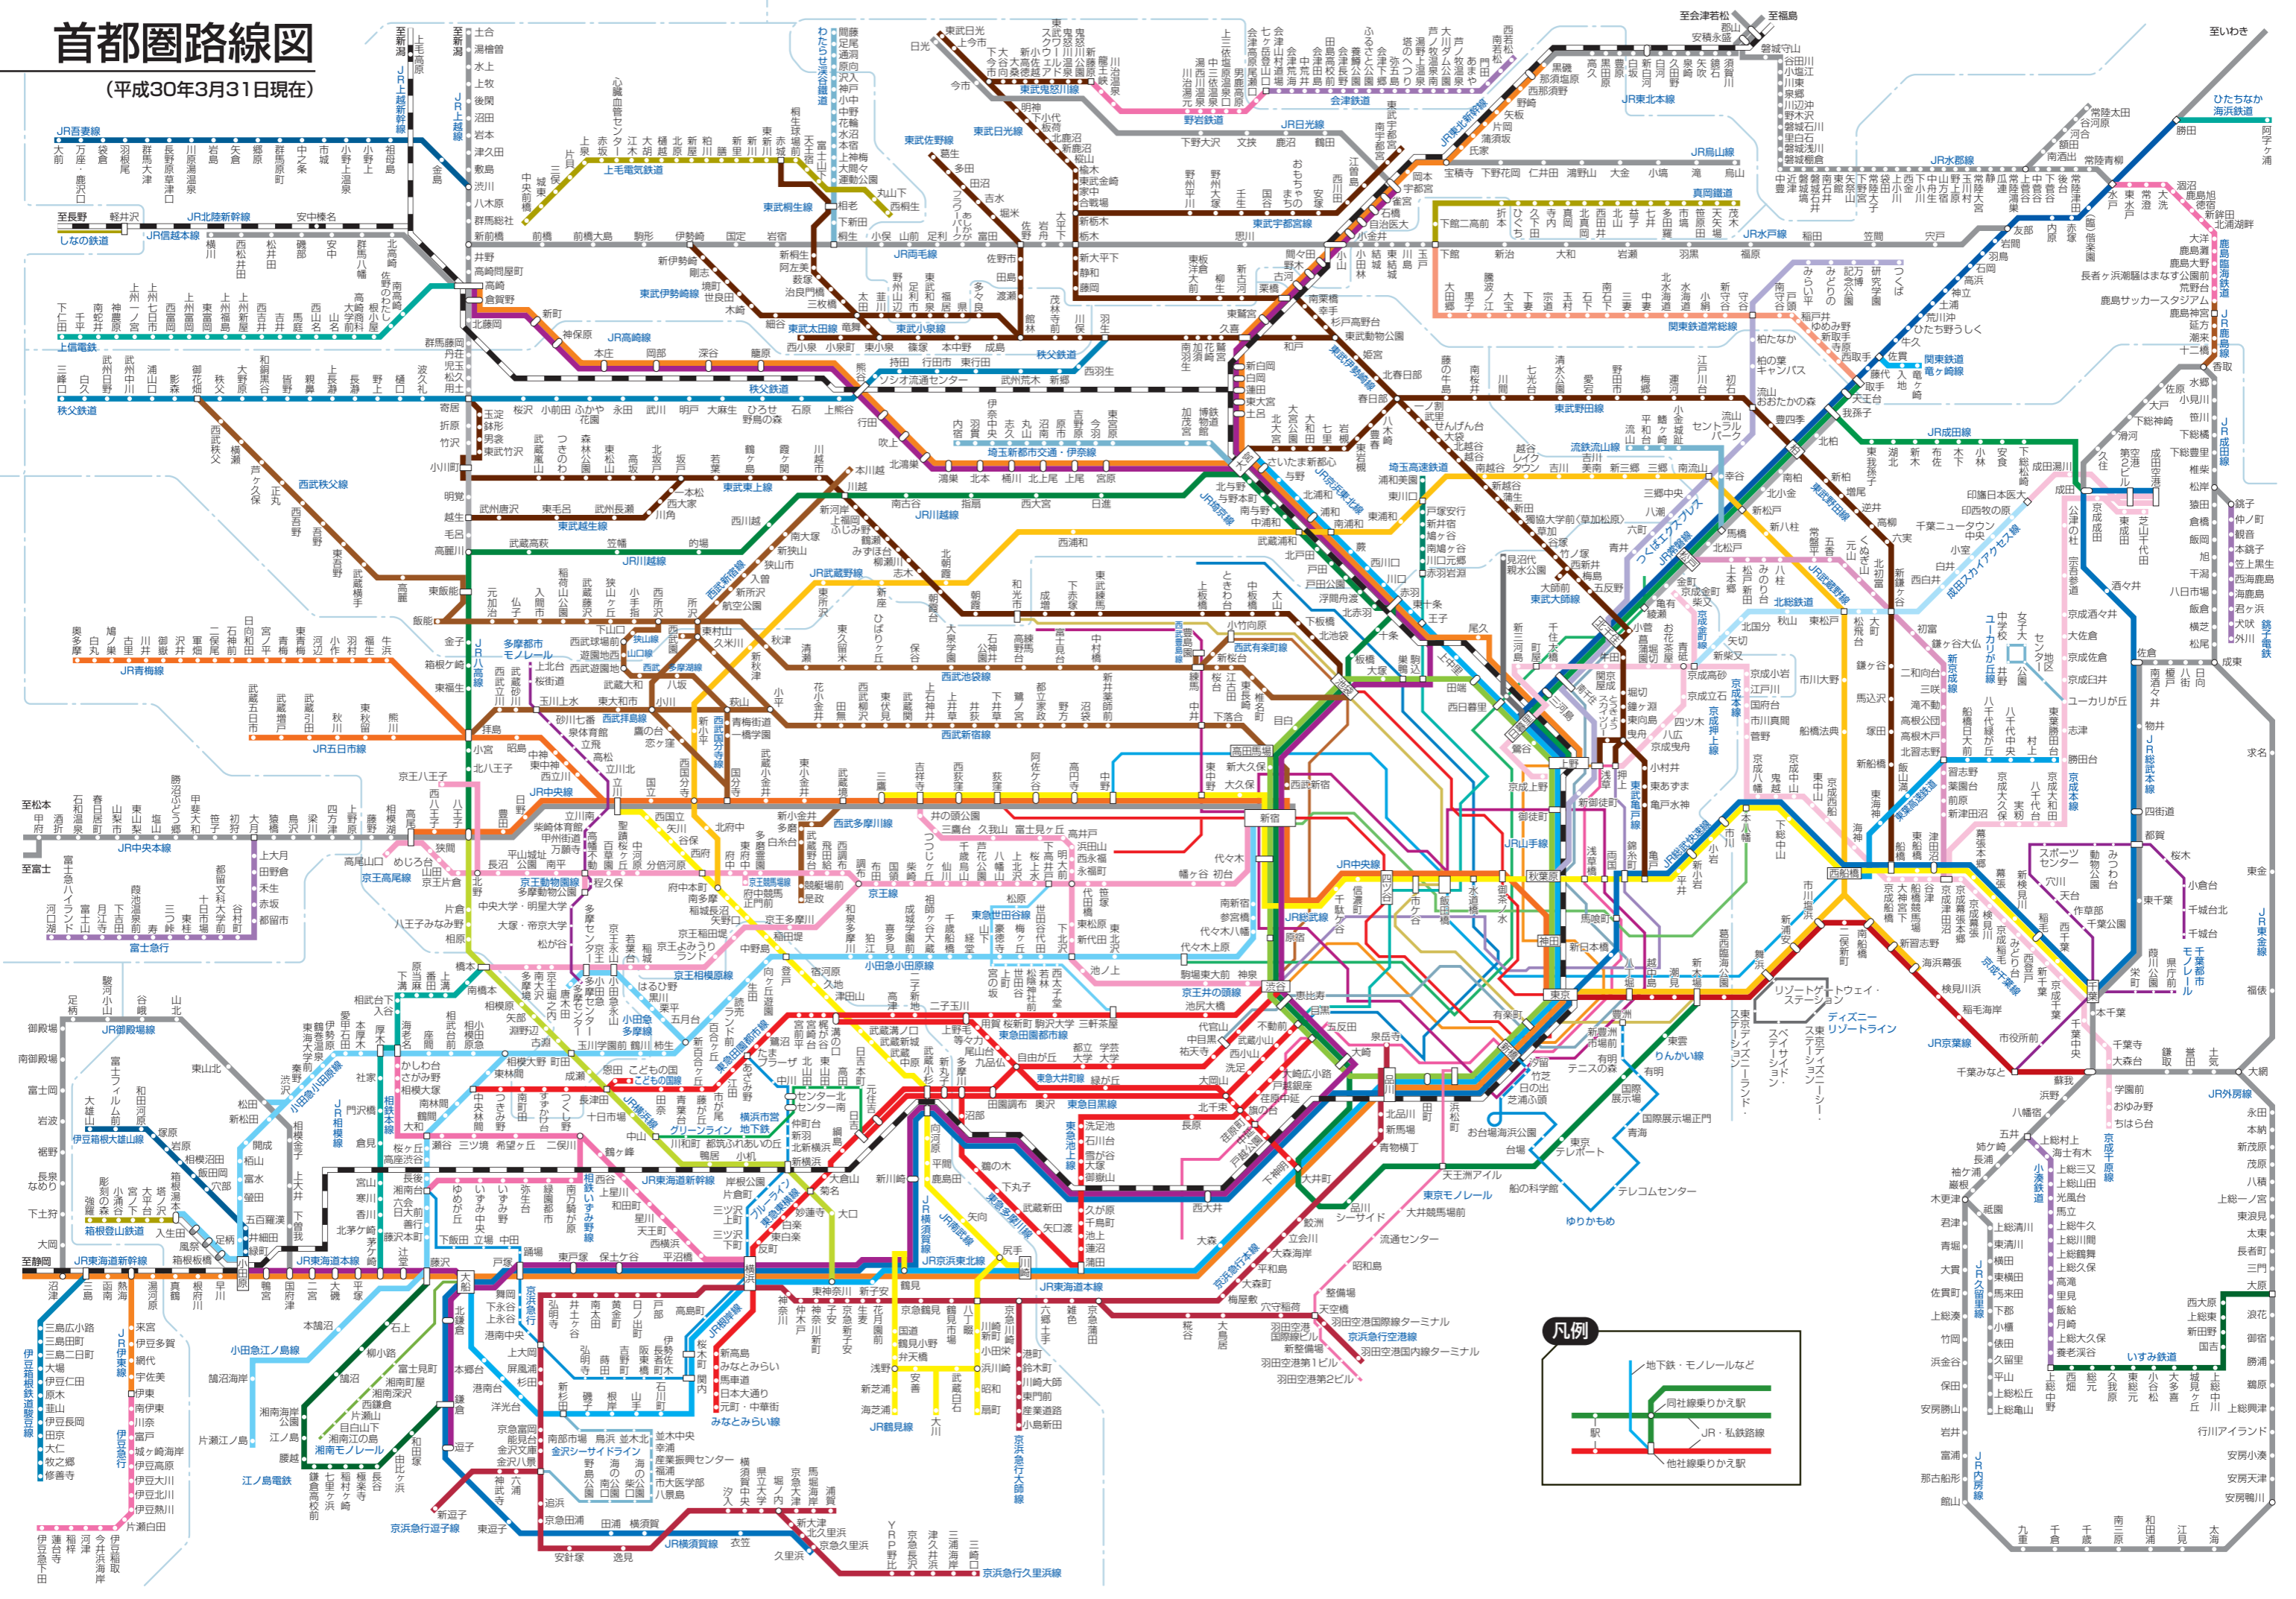

# 首都圏路線図

(平成30年3月31日現在)

**凡例**

- 地下鉄・モノレールなど
- 同社線乗りかえ駅
- JR・私鉄路線
- 他社線乗りかえ駅