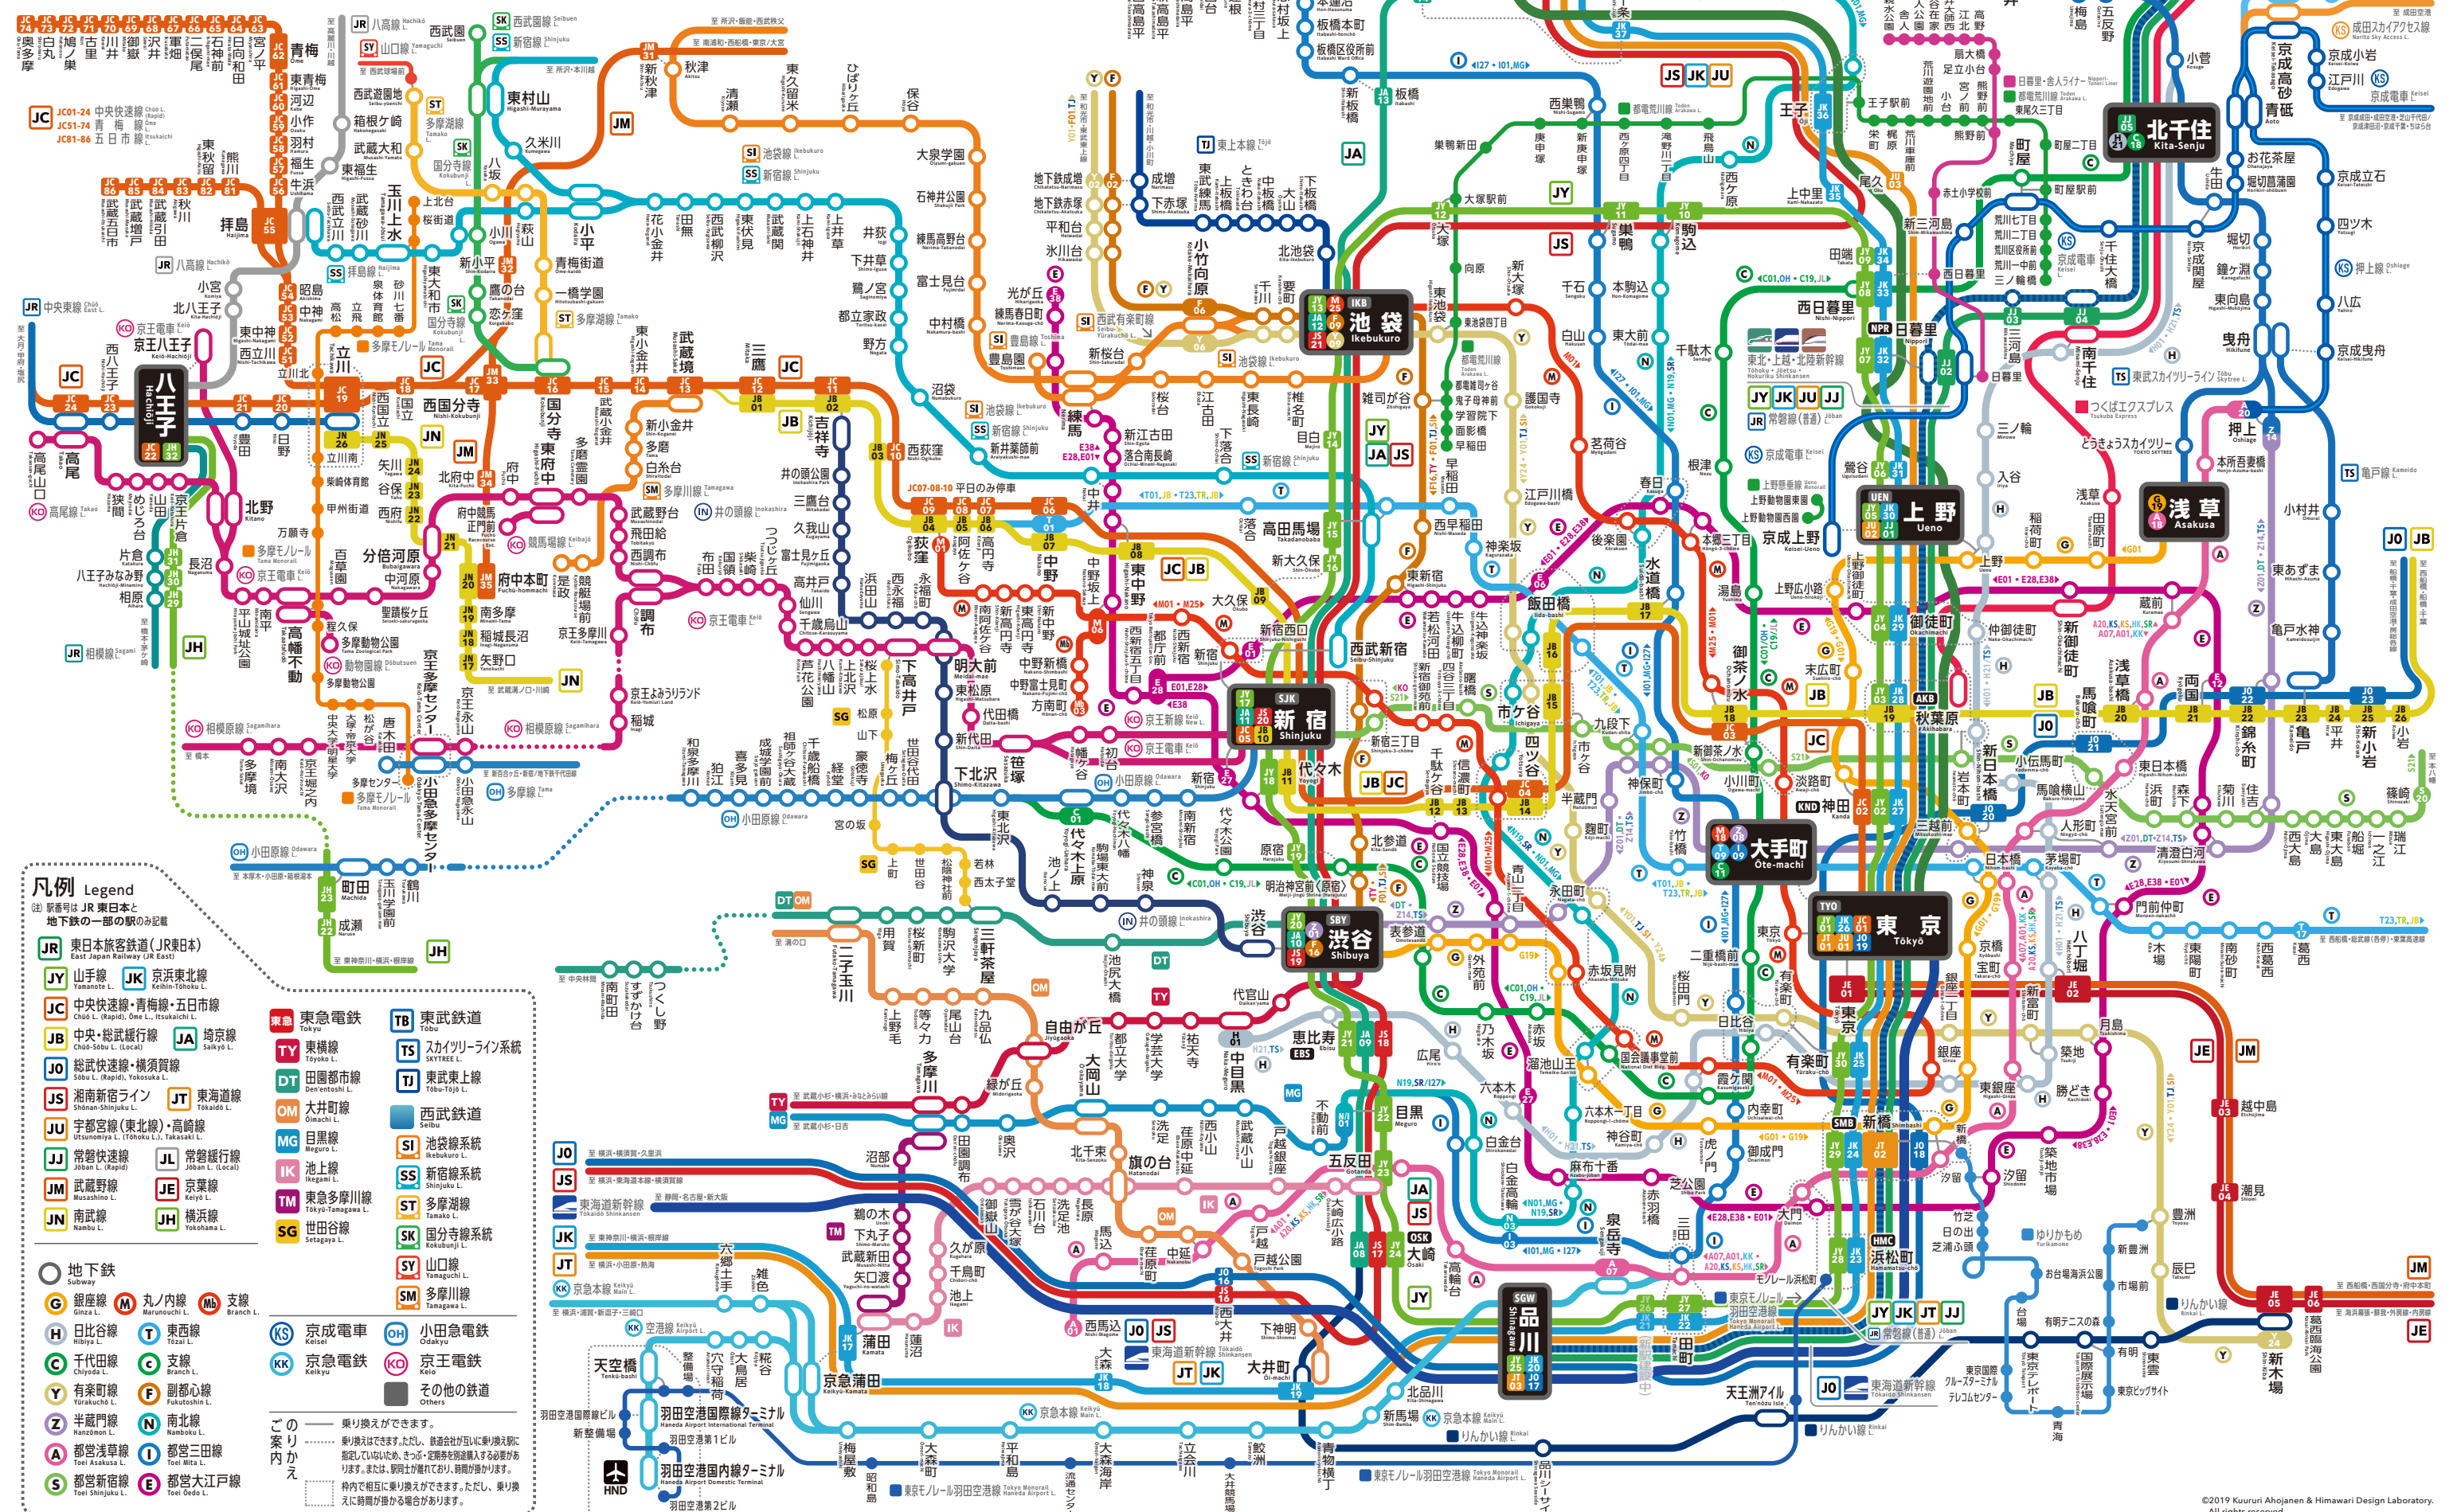

# 東京都鉄道路線図

※東京都内の駅のみ掲載。  
※複製・転載・再配布自由。ただし売らないでください。

2019-03 暫定

## 凡例 Legend

(注) 駅番号はJR東日本と地下鉄の一部の駅のみ記載

- JR 東日本旅客鉄道 (JR東日本) East Japan Railway (JR East)
- JY 山手線 JK 京浜東北線
- JC 中央快速線・青梅線・五日市線 Chuo L. (Rapid), Ome L., Itsaikachi L.
- JB 中央・総武緩行線 JA 埼京線 Chuo-Sobu L. (Local) Saikyo L. (Local)
- JO 総武快速線・横須賀線 Sobu L. (Rapid), Yokosuka L.
- JS 湘南新宿ライン JT 東海道線 Shonan-Shinjuku L. Tokaido L.
- JU 宇都宮線 (東北線)・高崎線 Utsunomiya L. (Tohoku L.), Takasaki L.
- JJ 常磐快速線 JL 常磐緩行線 Joban L. (Rapid) Joban L. (Local)
- JM 武蔵野線 JE 京葉線 Musashino L. Keiyoh L.
- JN 南武線 JH 横浜線 Nambu L. Yokohama L.
- 東急 東急電鉄 Tokyo Tokai
- 東横線 Tokyo L.
- 田園都市線 Den-entoshi L.
- 大井町線 Omachi L.
- 目黒線 Meguro L.
- 池上線 Ikegami L.
- 東急多摩川線 Tokyu-Tamagawa L.
- 世田谷線 Setagaya L.
- 東武鉄道 Tobu SKYTREE L.
- スカイツリーライン系統 Tobu-Tojo L.
- 東武東上線 Tobu-Tojo L.
- 西武鉄道 Seibu
- 池袋線系統 Ikebukuro L.
- 新宿線系統 Shinjuku L.
- 国分寺線系統 Kokubunji L.
- 山口線 Yamaguchi L.
- 多摩川線 Tamagawa L.
- 小田急電鉄 Odakyu
- 京成電車 Keisei
- 京急電鉄 Keikyu
- 京王電鉄 Keio
- その他の鉄道 Others

- 地下鉄 Subway
- G 銀座線 M 丸の内線 Mb 有楽町線
- H 日比谷線 T 東西線
- C 千代田線 C 支線
- Y 有楽町線 F 副都心線
- Z 半蔵門線 N 南北線
- A 都営浅草線 I 都営三田線
- S 都営新宿線 E 都営大江戸線
- KS 京成電車 OH 小田急電鉄
- KK 京急電鉄 KC 京王電鉄
- その他の鉄道 Others

乗り換えができます。乗り換えはできません。ただし、鉄道会社が互いに乗り換え駅に指定しているため、きっぷ・定期券を複数購入する必要があります。または、駅員が連れており、時間が掛かります。站内で相互乗り換えができます。ただし、乗り換えに時間がかかる場合があります。